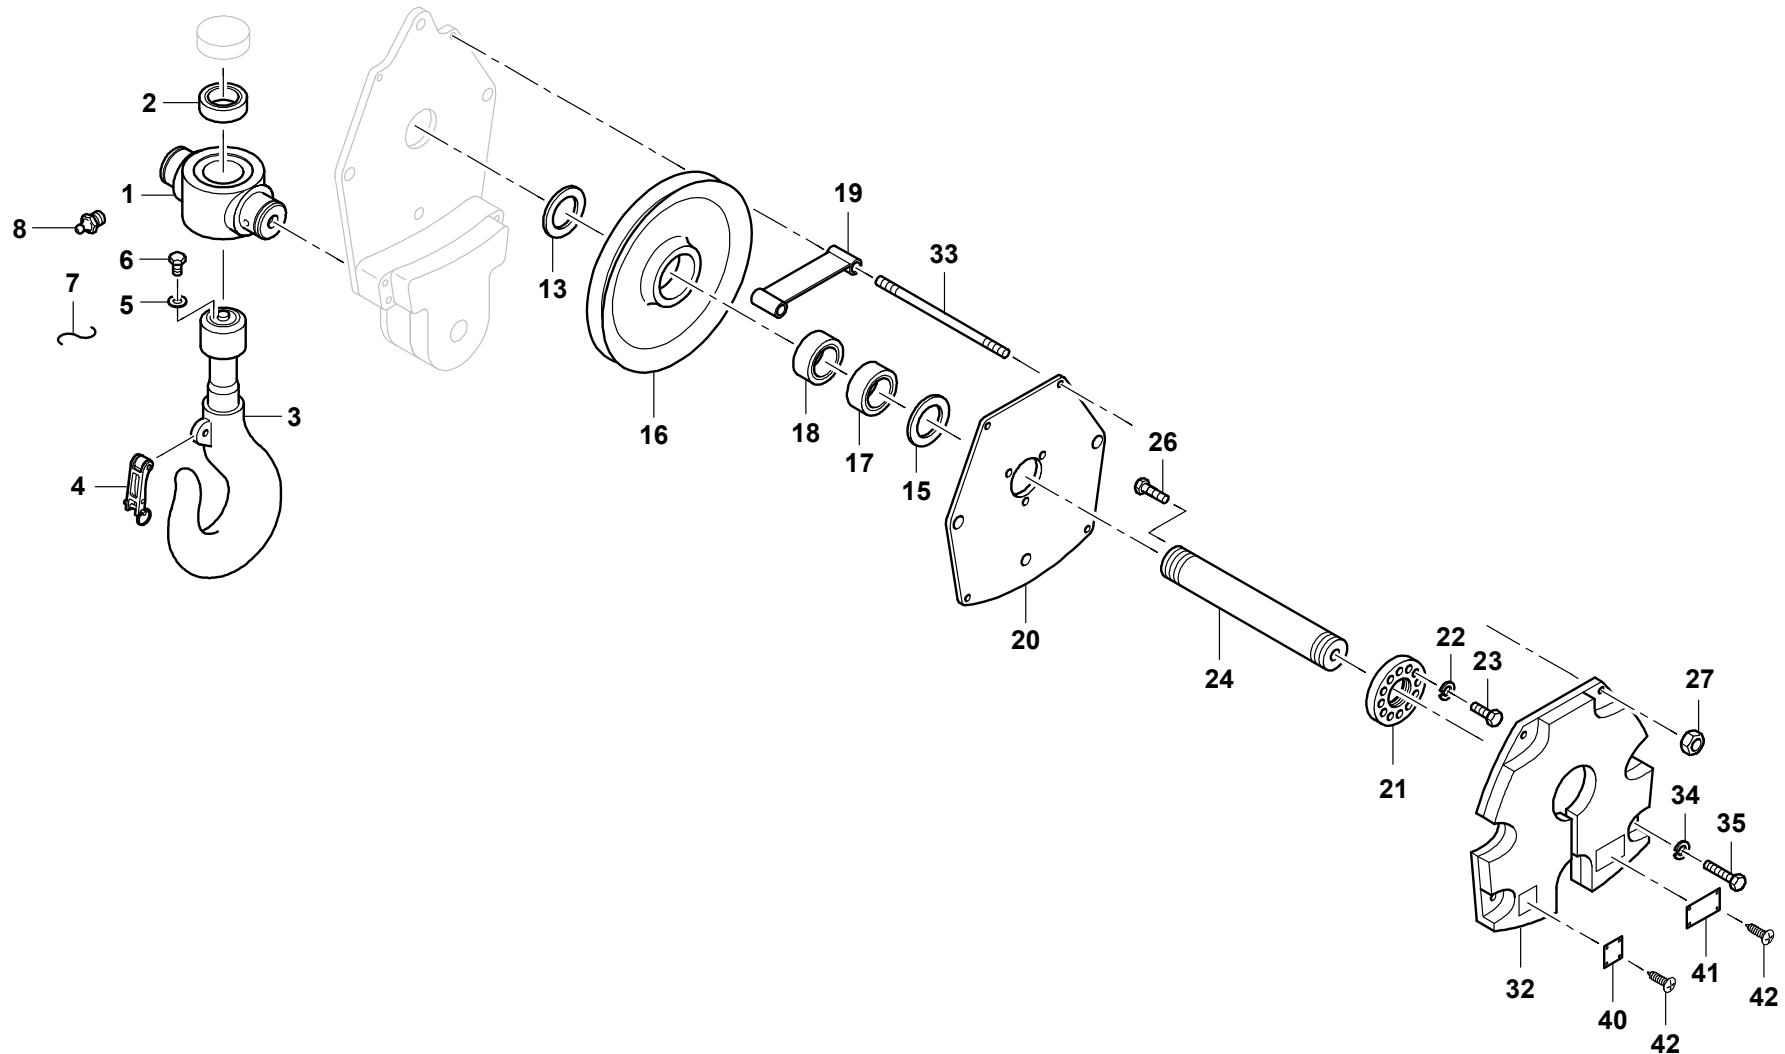

**GROVE**

HAKENFLASCHE 55 T (JOHNSEN)

HOOK BLOCK 55 T (JOHNSEN)

BILDТАFЕL  
PICTORIAL DISPLAY**GMK 3050**  
**BE 705**  
**G 525**

09.10

**7086100034-ETL A**

1/2

**GROVE**

HAKENFLASCHE 55 T (JOHNSEN)

HOOK BLOCK 55 T (JOHNSEN)

BILDTADEL  
PICTORIAL DISPLAY

09.10

7086100034-ETL A

2/2

GMK 3050  
BE 705  
G 525

7086100034-A-BL02-0910-0000