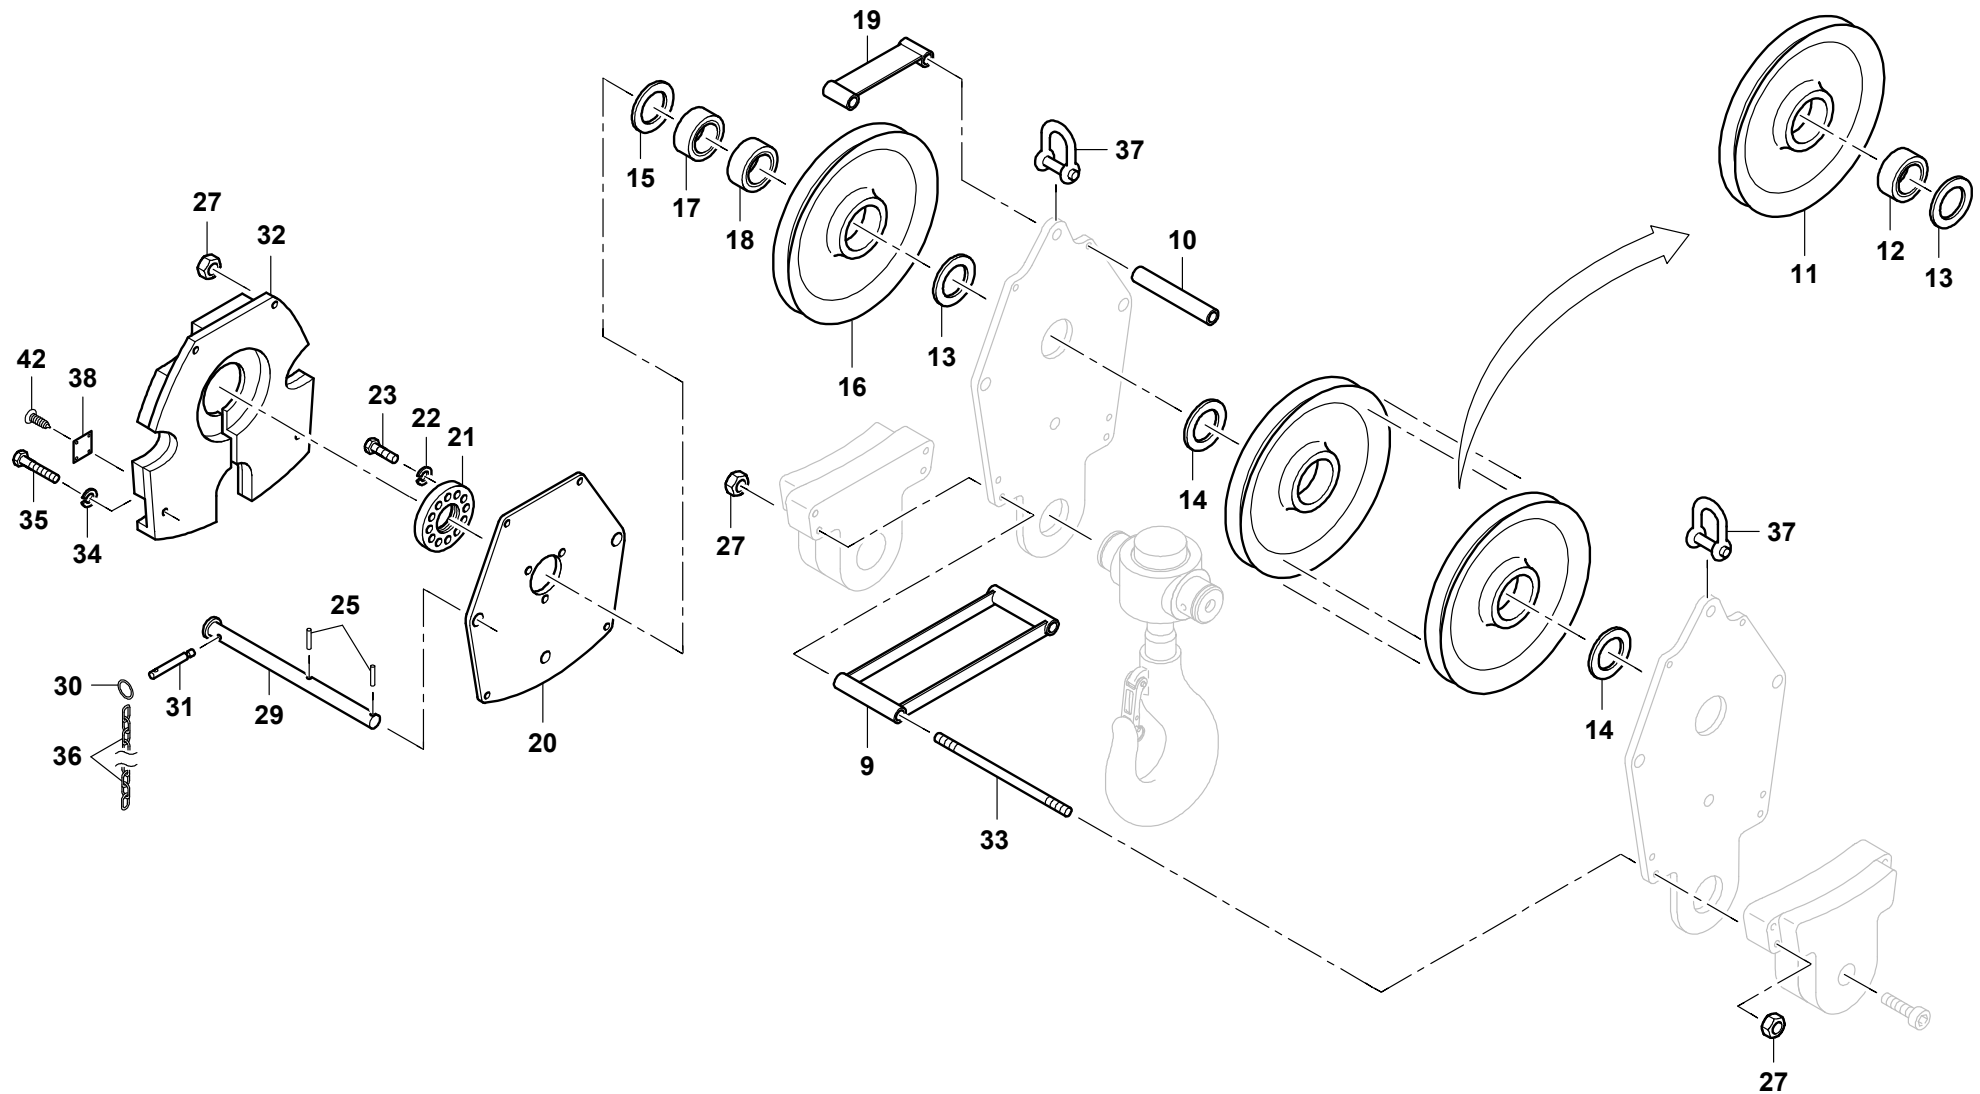

**GROVE**

HAKENFLASCHE 55 T (JOHNSEN)

HOOK BLOCK 55 T (JOHNSEN)

BILDТАFЕL  
PICTORIAL DISPLAY**GMK 3050**  
**BE 705**  
**G 525**

09.10

**7086100034-ETL A**

1/2

**GROVE**

HAKENFLASCHE 55 T (JOHNSEN)

HOOK BLOCK 55 T (JOHNSEN)

BILDTADEL  
PICTORIAL DISPLAY

09.10

7086100034-ETL A

2/2

GMK 3050  
BE 705  
G 525

7086100034-A-BL02-0910-0000